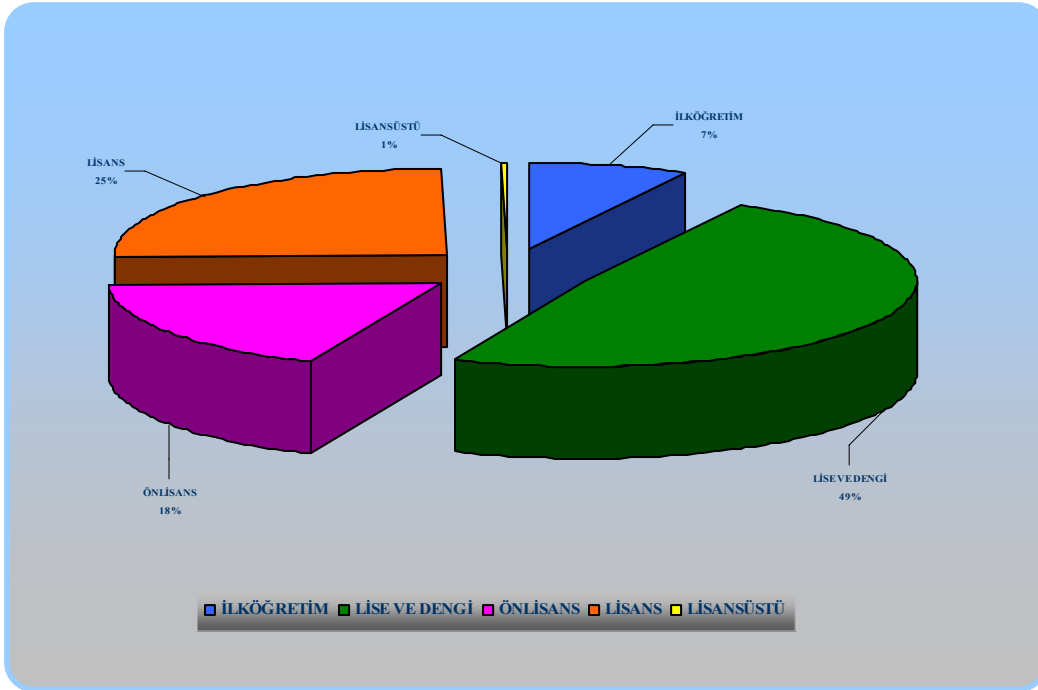

İSTATİSTİKİ

BİLGİLER

MESLEK MENSUBU DAĞILIM TABLOSU

SM, SMMM'lerin ODALAR GÖRE DAĞILIMI

S.NO	ODA ADI	SM	SMMM	TOPLAM
1	ADANA SMMM	756	984	1740
2	ADİYAMAN SMMM	69	67	136
3	AFYONKARAHISAR SMMM	185	200	385
4	AKSARAY SMMM	74	73	147
5	AMASYA SMMM	109	81	190
6	ANKARA SMMM	3232	6120	9352
7	ANTALYA SMMM	1067	1529	2596
8	ARTVIN SMMM	55	32	87
9	AYDIN SMMM	427	320	747
10	BALIKESİR SMMM	497	434	931
11	BARTIN SMMM	54	39	93
12	BATMAN SMMM	86	38	124
13	BİLECİK SMMM	60	55	115
14	BITLİS SMMM	53	21	74
15	BOLU SMMM	158	136	294
16	BURDUR SMMM	130	86	216
17	BURSA SMMM	1361	1984	3345
18	ÇANAKKALE SMMM	188	194	382
19	ÇANKIRI SMMM	49	53	102
20	ÇORUM SMMM	208	168	376
21	DENİZLİ SMMM	450	477	927
22	DIYARBAKIR SMMM	207	117	324
23	DÜZCE SMMM	114	82	196
24	EDİRNE SMMM	204	158	362
25	ELAZIG SMMM	119	94	213
26	ERZİNCAN SMMM	62	61	123
27	ERZURUM SMMM	168	125	293
28	ESKİŞEHİR SMMM	332	425	757
29	GAZİANTEP SMMM	700	574	1274
30	GİRESUN SMMM	113	81	194
31	GÜMÜŞHANE SMMM	42	20	62
32	HATAY SMMM	489	377	866
33	İSPARTA SMMM	163	148	311
34	İSTANBUL SMMM	7177	17783	24960