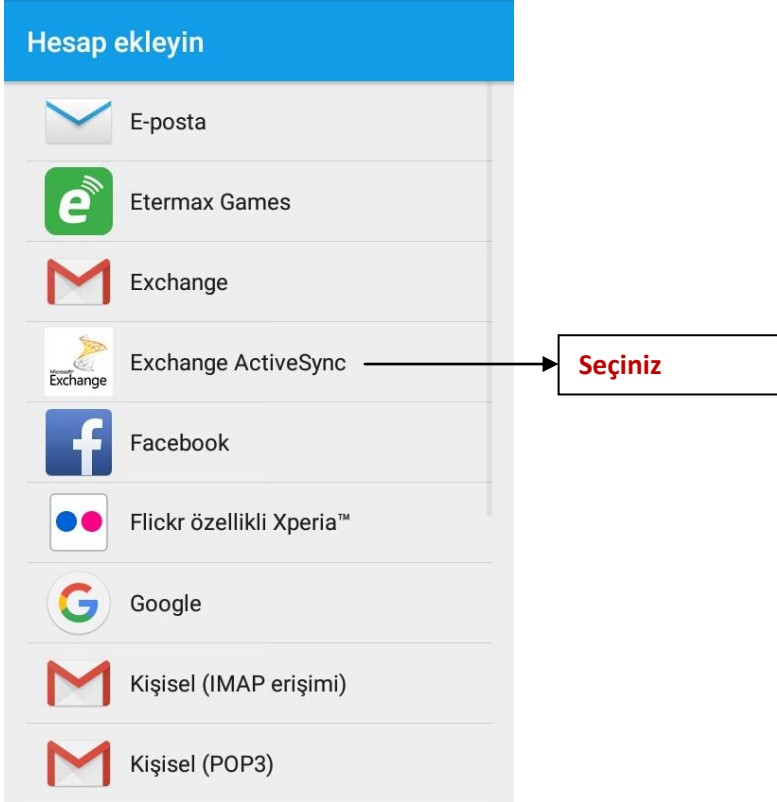

ANDROİD TELEFONLAR İÇİN TÜRMÖB MAİL HESABI EKLEME ADIMLARI

1-Telefonunuzun Ayarlar kısmından Hesap Ekleyin'e basınız. Aşağıdaki gibi hesap türleri gelecektir. Siz **Exchange ActiveSync** seçeneğini seçiniz.

2- Aşağıdaki gibi mail adresinizi ve şifrenizi yazarak İLERİ linkine basınız.

Bir Exchange hesabı ekleyin

Yalnızca birkaç adımda Exchange hesabınızı kurabilirsiniz.

ercancolak@turmob.org.tr

.....

Parolayı göster