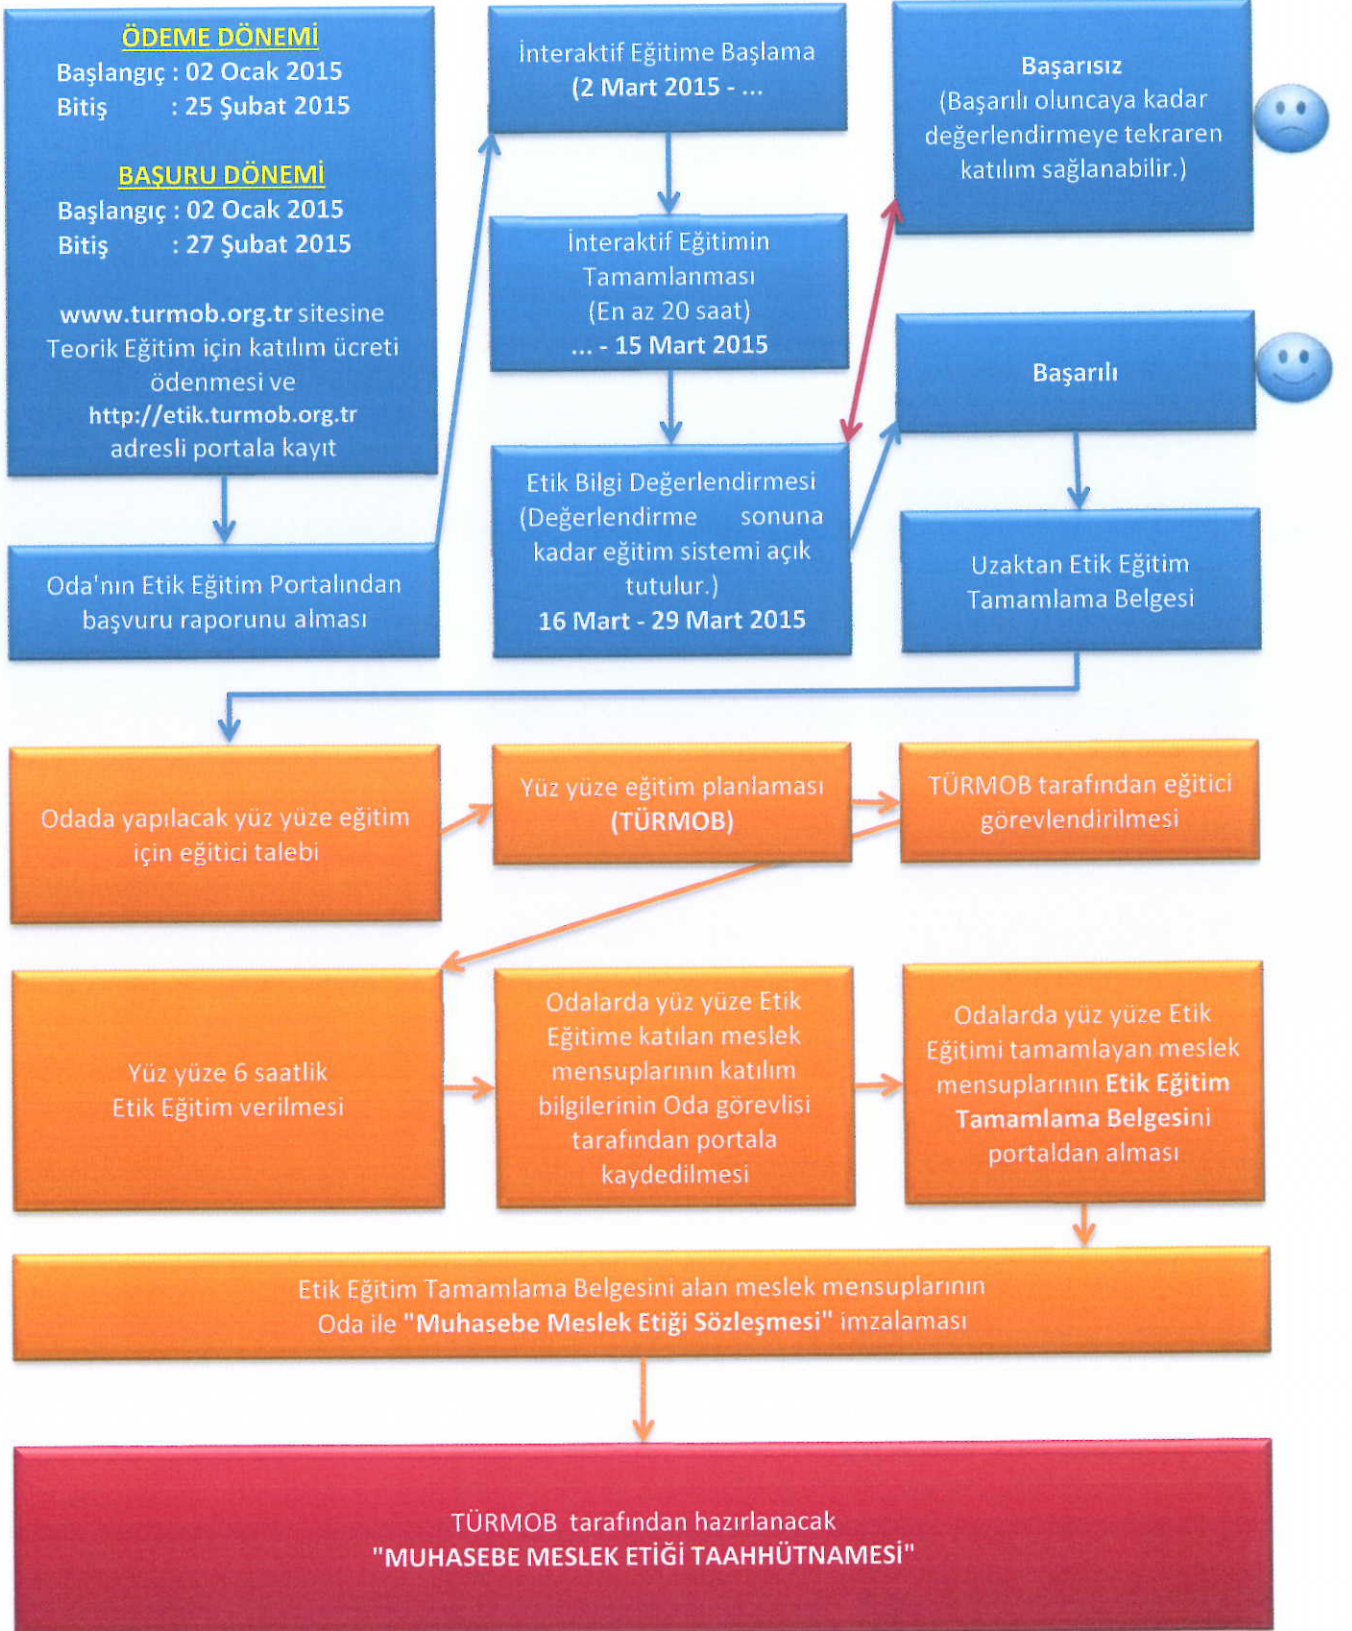

TÜRMOB

Etik Eğitim 2015/1. Dönem Takvimi ve Süreci

Başvuru ve eğitim süreci 20 Şubat 2015 tarihinde güncellenmiştir.